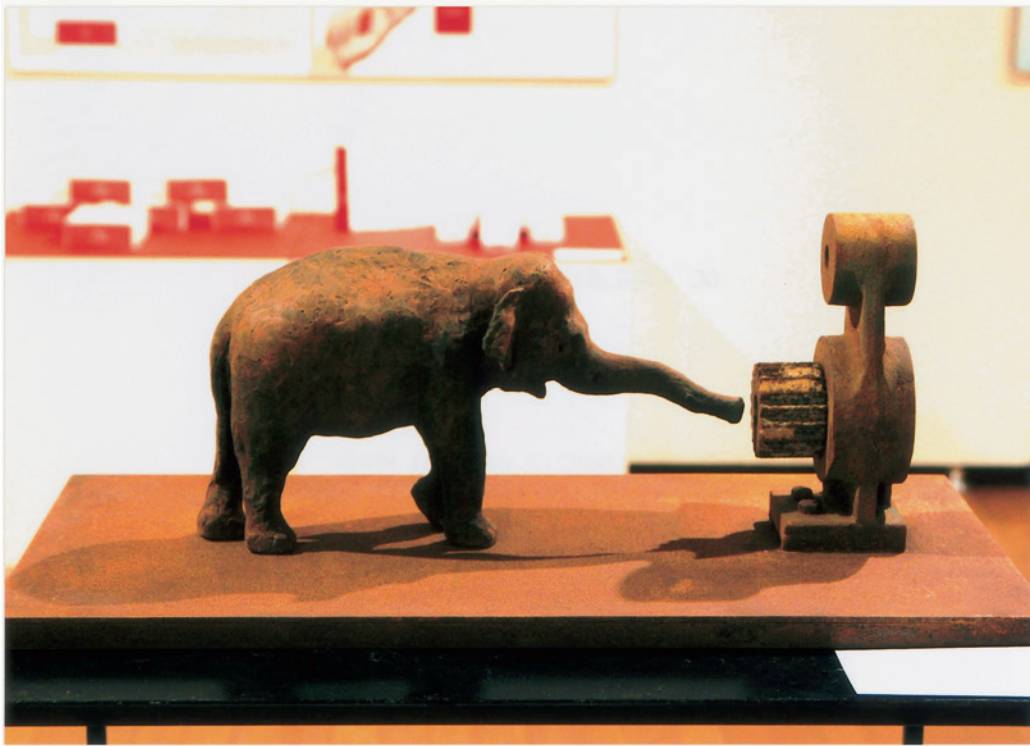

久木 一直

バラの香り

鉄、鉄粉、FRP

20×60×25cm

2008年制作

中核市移行記念・西宮市大学芸術祭

西宮市立北口ギャラリー